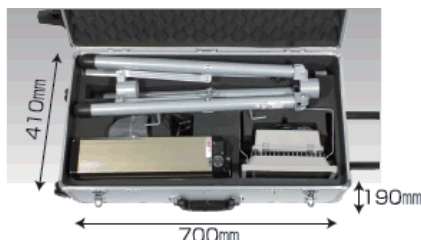

LEDバッテリーライト 30W 三脚付

キャリーケース付で
持ち運びに便利

明るさ

3,000 lm

質量*

18.5 kg

※キャリーケース含む

商品CD:209953

LEDボールライト 35W 充電式 / バッテリー着脱

照射ムラや影ができてにくい
360度均一照射

明るさ

4,400 lm

質量

7.1 kg

転倒の衝撃に強い
コンパクトな
小径照明カバー

電池パック式の
バッテリーは
スライド取り出し式