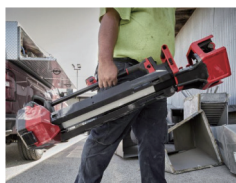

軽量コンパクトで、電源の取れない現場・狭所を明るく照らします

好評
レンタル中!

充電式LEDライト三脚式

LEDスタンドライト 3灯式 18V 充電式

耐衝撃・高耐久三脚を採用
最大 6,000lm の高品質ライト

明るさ

6,000 lm

質量

10 kg

運搬に便利な
キャリーハンドル
屋外での使用に
耐える高耐久設計

作業しながら
充電できる
M18™充電機能付

商品CD:209990

LEDハイブリッド投光機 バッテリー式

太陽光でも商用電源でも
充電できるハイブリッド投光機

明るさ

3,450 lm

質量

5.7 kg

太陽光

AC 充電

DC 充電

ライトは本体から
外してハンドライト
としても使用可能

マグネットと
フック付で
取り付け自由自在

商品CD:209968