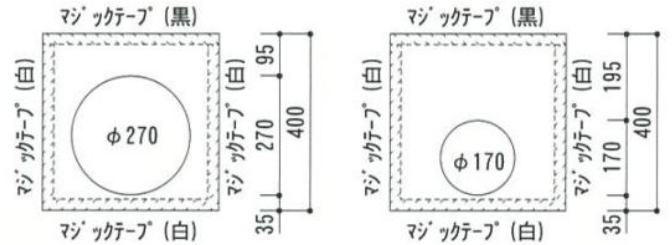

部材は軽々！ 組立後でも移動は2名で軽々!! 簡単に持ち運びが可能です!!!

持ち運びも軽々！

■ サイズ

集塵機ダクト接続

- マジックテープ着脱の集塵機ダクト接続カバーは、『密閉』、『Φ270』、『Φ170』を選べます。
- 集塵ダクト接続部は、ワークスクリーンミニ上部と下部にそれぞれ1か所設けられています。
- ご使用の集塵機や作業状況によってお選びください。

■ 仕様

商品コード	286051
商品名	集塵機ワークスクリーンミニ
メーカー	もちひこ
寸法 (mm) W×D×H	1,180×1,780×2,010
ダクト用穴 (mm)	Φ330×2箇所
商品構成	・フレーム一式 (枠×2、屋根×2、渡し×2,010) ・シートパッカー：取付用留め具 (Φ25×18個、Φ19×10個)