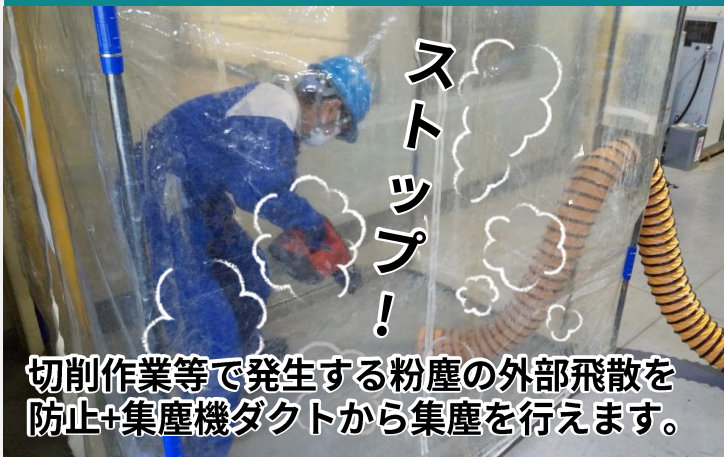

集塵ホース接続式・簡易設置型の作業空間

# 集塵機 ワークスクリーン ミニ

好評  
レンタル中

作業スペースを閉め切り養生！

排気口(集塵ダクト接続口部)付き！

粉じん飛散防止！

騒音抑制！

軽量、カンタン組立解体！

※2名での作業で組立所要時間は約6分間、解体作業は約3分間です。