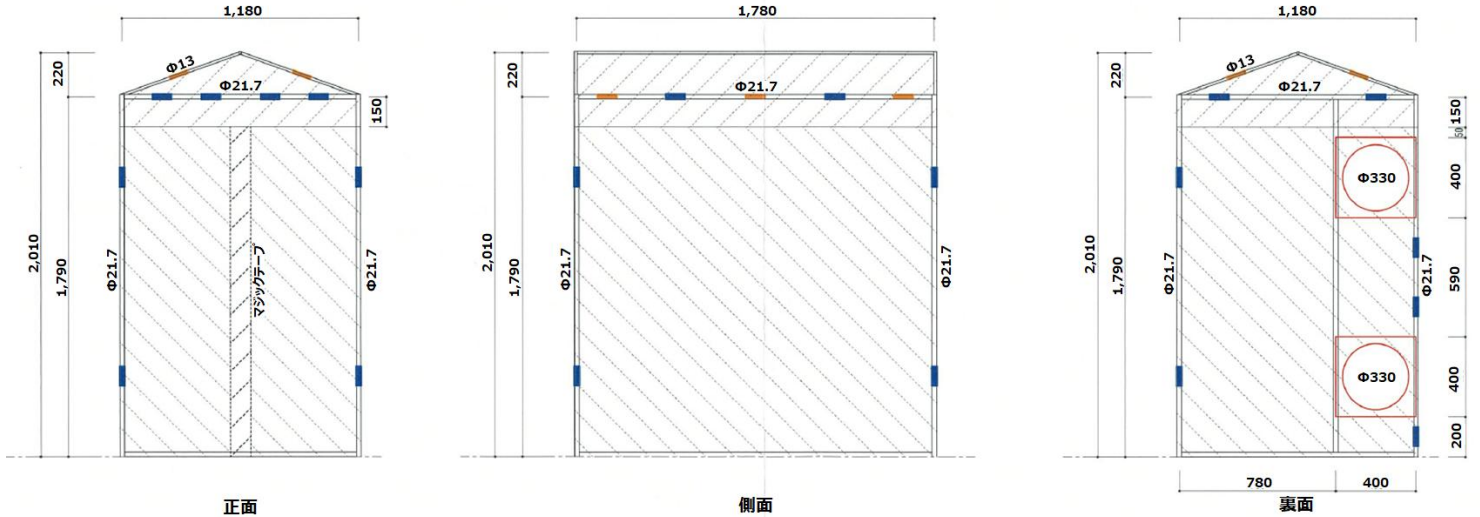

部材は軽々！ 組立後でも移動は2名で軽々!! 簡単に持ち運びが可能です!!!

持ち運びも軽々！

■ サイズ

集塵機ダクト接続

- マジックテープ着脱の集塵機ダクト接続カバーは、『密閉』、『Φ270』、『Φ170』を選べます。
- 集塵ダクト接続部は、ワークスクリーンミニ上部と下部にそれぞれ1か所設けられています。
- ご使用の集塵機や作業状況によってお選びください。

■ 仕様

商品コード	286051
商品名	集塵機ワークスクリーンミニ
メーカー	もちひこ
寸法 (mm) W×D×H	1,180×1,780×2,010
ダクト用穴 (mm)	Φ330×2箇所
商品構成	・フレーム一式 (枠×2、屋根×2、渡し×2,010) ・シートパッカー：取付用留め具 (Φ25×18個、Φ19×10個)