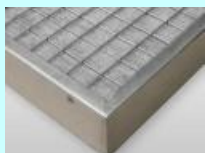

臭いに応じてフィルターをお選びいただけます。

■ 販売商品

商品コード	商品名	型式
547133	脱臭機プレフィルター	交換用プレフィルター PM2.5対応型 ケースなし