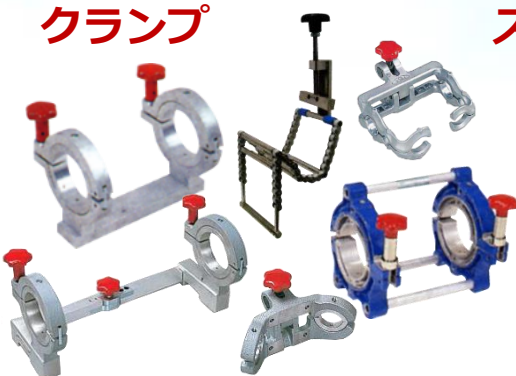

水道配水用 PE管融着機材シリーズ

好評
レンタル中

融着機から周辺機器まで
一式まとめてそろいます！

PE管 EFコントローラ

◎ご要望により、融着履歴データの提供が可能です

	PE管EFコントローラ /100	PE管EFコントローラ /200	PE管EFコントローラ /300
			
	呼び径100以下	呼び径50~200	呼び径300以下
商品コード	296971	296970	296965
商品名	PE管FEコントローラ/100	PE管FEコントローラ/200	PE管FEコントローラ/300
適応範囲	呼び径100以下	呼び径50~200	呼び径300以下
型式	JWEF100[型番: 3140C9]	JWEF200- II[型番: 3140C4]	JWEF300[型番: 3140C8]
標準付属品	ガンタイプバーコードリーダー 1本、マルチアダプターφ4.0用 (中古/新品) 各2ヶ、マルチアダプターφ4.7用 (中古/新品) 各2ヶ ポリカンナ (中古刃+新品刃) 1ヶ		

周辺機器

クランプ

スクレーパー

カッター

ドリル

コールドリング