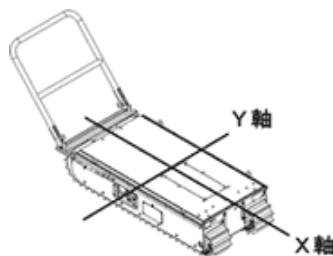

※平地での無負荷時

■ お客様準備品

運搬台車および積荷や階段への負担軽減のため、階段の最下段前と二段目に枕木などを置いた上での使用が推奨されています。

準備品	備考
枕木×2(最下段・2段目用)	□10cm×10cmなど、階段に合わせてご準備ください。

■ 関連品

商品コード	240961
商品名	充電式クローラ運搬車用バッテリー
質量 (kg)	80

※外付けバッテリー装着時、積載重量は平地：920kg、傾斜面/階段：420kgとなります。

安全装備

■ モータの焼損防止や制御回路を保護する速度制御

モータに異常な負荷(トルク)が掛かった際、モータの熱による焼損や電子制御部品の過熱保護のため、速度は強制的に低速になります。

■ 傾斜地における滑落・転倒防止のための速度制御

坂道や階段のような傾斜地での角度がY軸に対し10°を超えて傾いた際、滑落防止のため、強制的に低速になります。
また、起伏の激しい荒地などにて角度がX軸に対し傾いた場合も転倒防止のため、速度が制御されます。
X軸の速度制御は、軸に対して傾きが大きくなるほど速度は反比例し減少します。
X軸に対して15°以上傾いた場合、最速速度制御が掛かり低速になります。