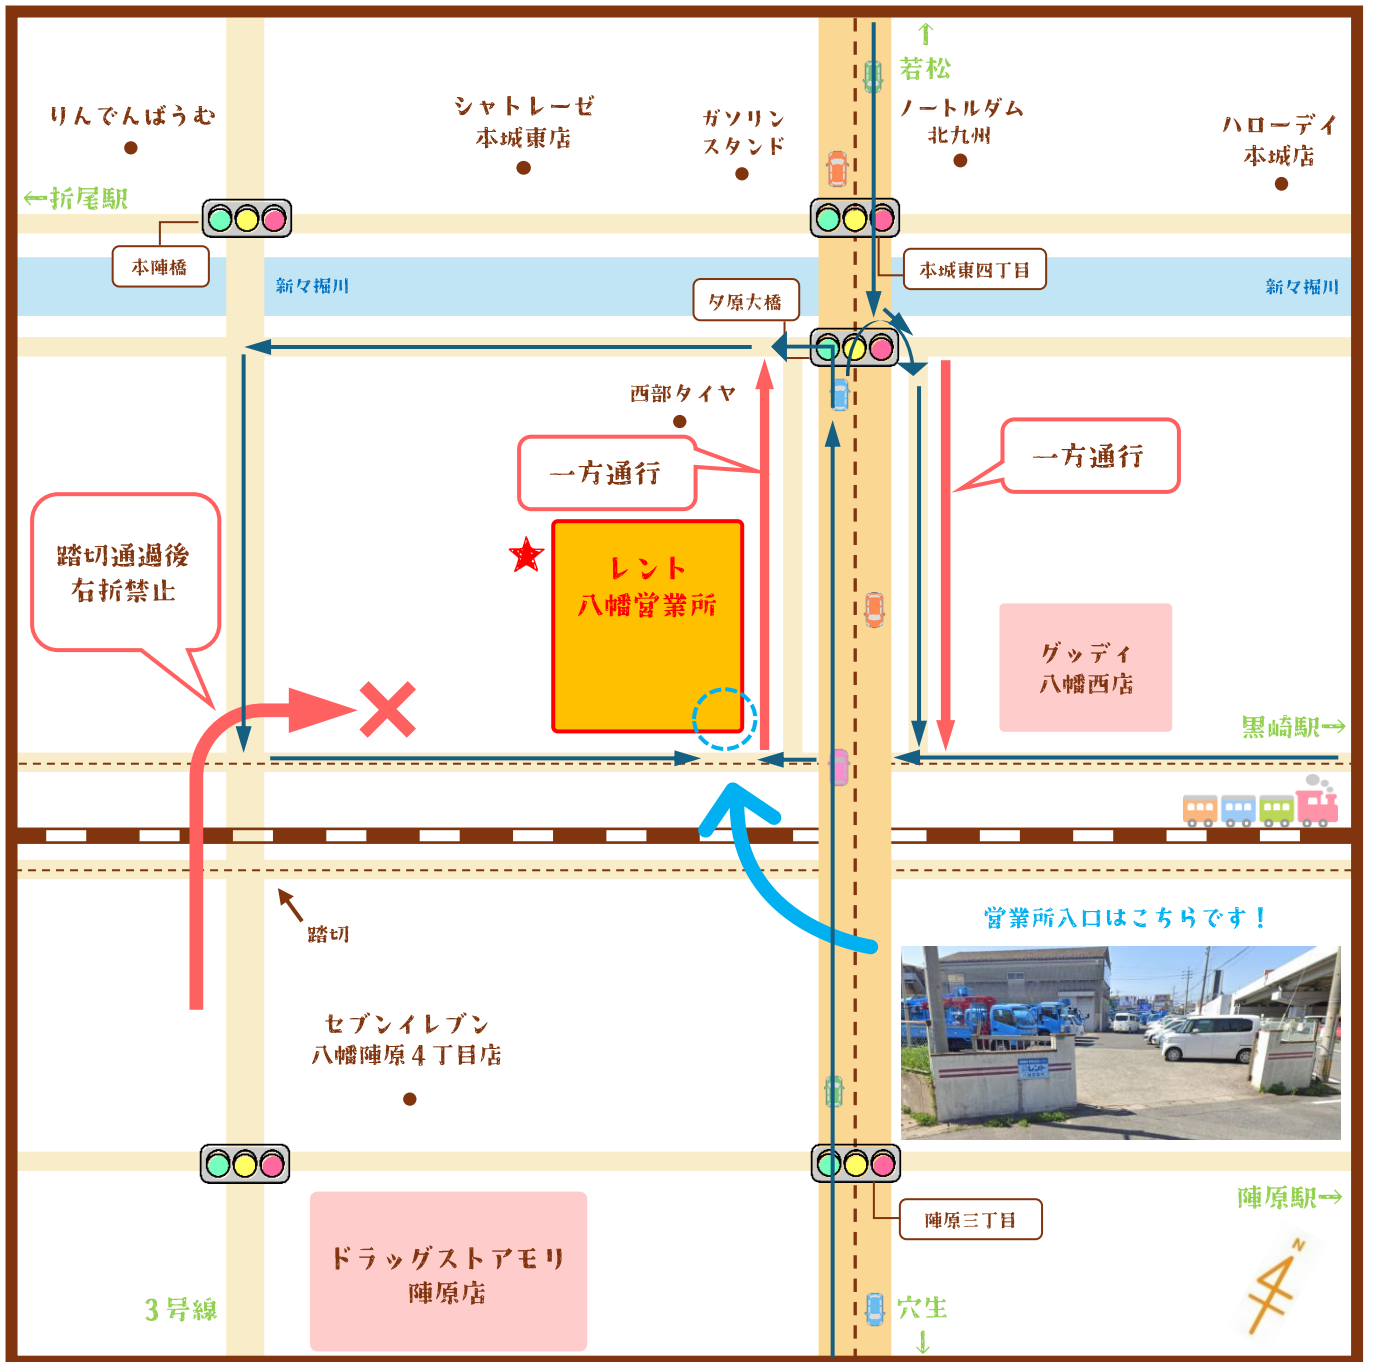

# 株式会社レント八幡営業所までの

## アクセス方法

-  力丸交差点より車で4分
- 黒崎バイパス陣原出口より車で4分
- 黒崎IC出口より車で10分

住所：福岡県北九州市八幡西区夕原町12-1  
電話：093-695-7705

-  陣原駅より徒歩10分

QR読み取りでレントHP・案内地図へ→

皆様のご来店を心よりお待ちしております❀