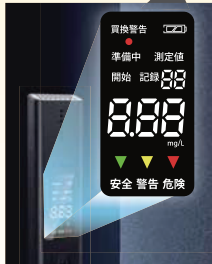

アルコールチェッカー アルゼロナ^⑤

**簡単検査！
軽量コンパクト！**

息を吹きかけるだけで
アルコール濃度を確認できる
携帯式アルコールチェッカー

**分かりやすい
ディスプレイ**

3色表示と日本語表記で
分かりやすい！

- 緑 | 0.00 ~ 0.14mg/L
- 黄 | 0.15 ~ 0.24mg/L
- 赤 | 0.25mg/L 以上

※0.50以上は計測が不可能です。

センサー寿命/約1100回
検知範囲/0.06~1.00mg/L
(0.06mg/L以下は0.00mg/Lと表示)
濃度表示/3段階色識別表示(緑・黄・赤)

検知方式/半導体ガスセンサー
電源/内蔵バッテリー
寸法/92×23×15mm
重量/約24.5g

2,750円 (税込)

超コンパクトサイズ

タバコやライターの
ようなサイズ

重量
24.5g

記録が残る

測定結果が50回前まで
見返すことができます

※結果内容のみ記録されます。